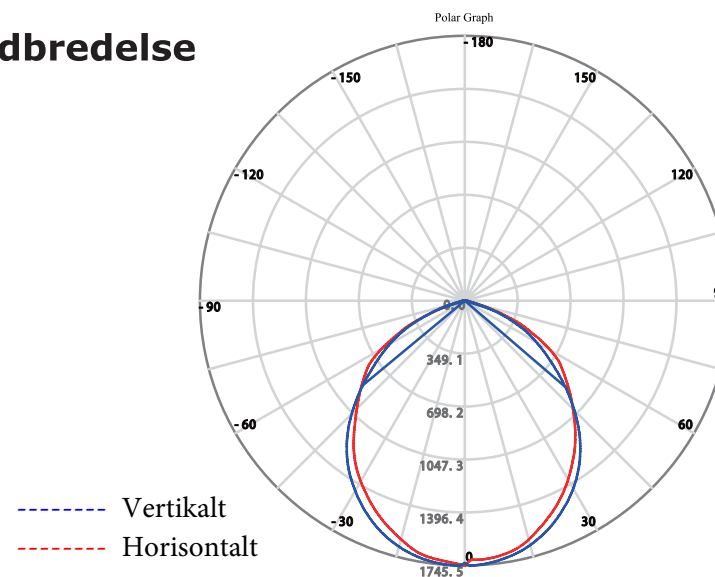

**FLOOD
LIGHT**
Projektør

50

Art. no 6154

TEKNISKE DATA

Watt	50 Watt
Lumen	3500 Lm
Lumen per watt	70 Lm/Watt
Flux 90 ° vinkel	3150 Lm
Flux 120 ° vinkel	3500 Lm
Spredningsvinkel	110 grader
Candela	1747 Candela
Kelvin	4000 Kelvin
Farvegengivelsesindeks	RA>80
Energi klasse	A+
Levetid i timer (L70)	36.000 timer
Tænd/sluk - antal	100.000 gange
Starttid til 60% af fuld lumen	Straks
Kan lampe dæmpes	Nej
Svarende til glødepære watt	250 Watt
Vægt	2,2kg
Lampe mål mm	310mm X 230mm X 40mm
Tæthedsklasse	IP65

Lysudbredelse

Lux-diagram