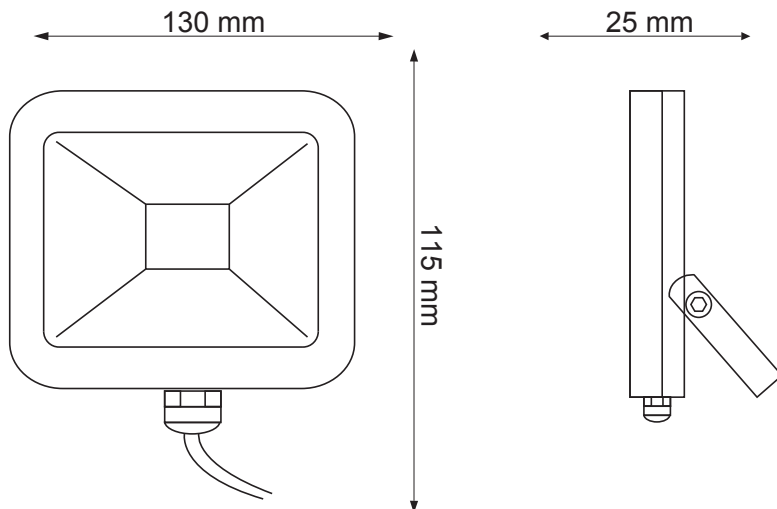

**FLOOD
LIGHT**
Projektør

10

Art. no 6151

TEKNISKE DATA

Watt	10 Watt
Lumen	600 Lm
Lumen per watt	60 Lm/Watt
Flux 90 ° vinkel	540 Lm
Flux 120 ° vinkel	600 Lm
Spredningsvinkel	110 grader
Candela	282 Candela
Kelvin	4000 Kelvin
Farvegengivelsesindeks	RA>80
Energi klasse	A+
Levetid i timer (L70)	36.000 timer
Tænd/sluk - antal	100.000 gange
Starttid til 60% af fuld lumen	Straks
Kan lampe dæmpes	Nej
Svarende til glødepære watt	50 Watt
Vægt	0,43kg
Lampe mål mm	130mm X 115mm X 25mm
Tæthedsklasse	IP65

Lysudbredelse

Lux-diagram