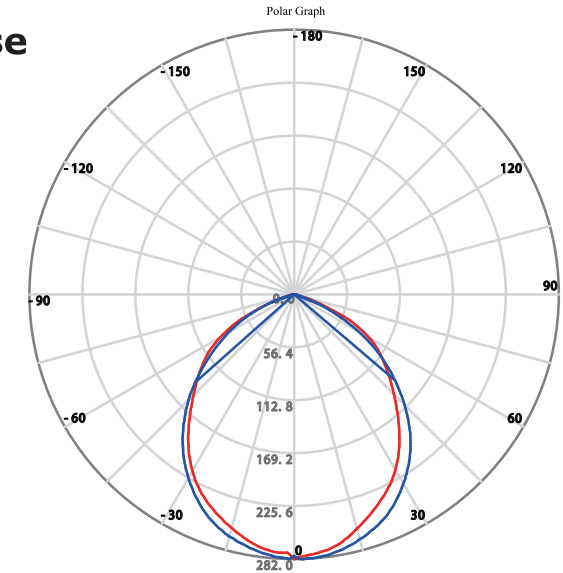

**FLOOD
LIGHT**
Projektør

10

Art. no 6151

TEKNISKE DATA

Watt	10 Watt
Lumen	600 Lm
Lumen per watt	60 Lm/Watt
Flux 90 ° vinkel	540 Lm
Flux 120 ° vinkel	600 Lm
Spredningsvinkel	110 grader
Candela	282 Candela
Kelvin	4000 Kelvin
Farvegengivelsesindeks	RA>80
Energi klasse	A+
Levetid i timer (L70)	36.000 timer
Tænd/sluk - antal	100.000 gange
Starttid til 60% af fuld lumen	Straks
Kan lampe dæmpes	Nej
Svarende til glødepære watt	50 Watt
Vægt	0,43kg
Lampe mål mm	130mm X 115mm X 25mm
Tæthedsklasse	IP65

Lysudbredelse

Lux-diagram